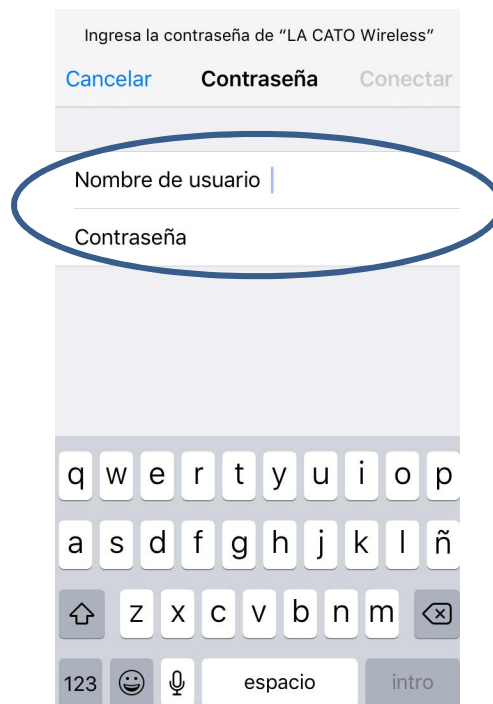

Pontificia Universidad
Católica del Ecuador

Manual de usuario

Conexión servicio wireless PUCE dispositivos Iphone

Pontificia Universidad Católica del Ecuador
Dirección Informática

Marzo, 2018

1. Selecciona la red LA CATO Wireless

2. Ingresa tus credenciales de la PUCE, clic en conectar

Ingresa la contraseña de "LA CATO Wireless"

Cancelar Contraseña **Conectar**

Nombre de usuario nombredeusuario

Contraseña ●●●●●●●●d

q w e r t y u i o p
a s d f g h j k l ñ
↑ z x c v b n m ↵
123 espacio intro