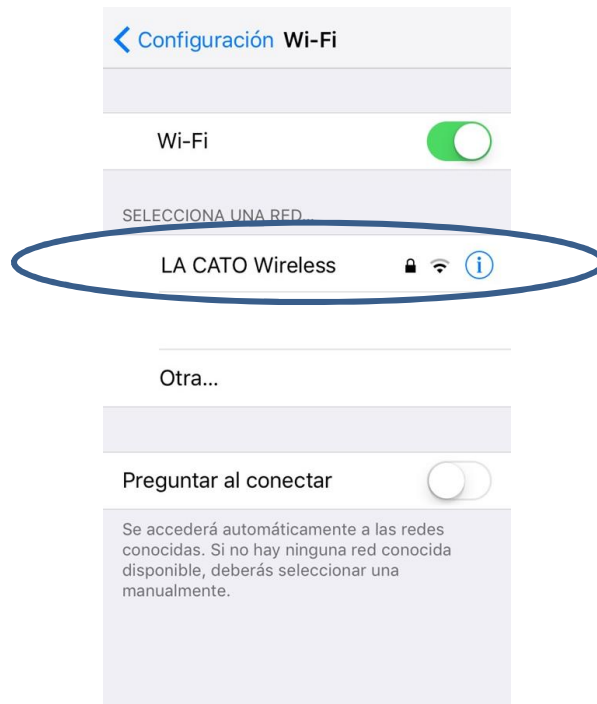

Pontificia Universidad
Católica del Ecuador

Manual de usuario

Conexión servicio wireless PUCE dispositivos Iphone

Pontificia Universidad Católica del Ecuador
Dirección Informática

Marzo, 2018

1. Selecciona la red LA CATO Wireless

2. Ingresa tus credenciales de la PUCE, clic en conectar

Ingresa la contraseña de "LA CATO Wireless"

Cancelar Contraseña **Conectar**

Nombre de usuario nombredeusuario

Contraseña ●●●●●●●●d

q w e r t y u i o p
a s d f g h j k l ñ
↑ z x c v b n m ↵
123 espacio intro